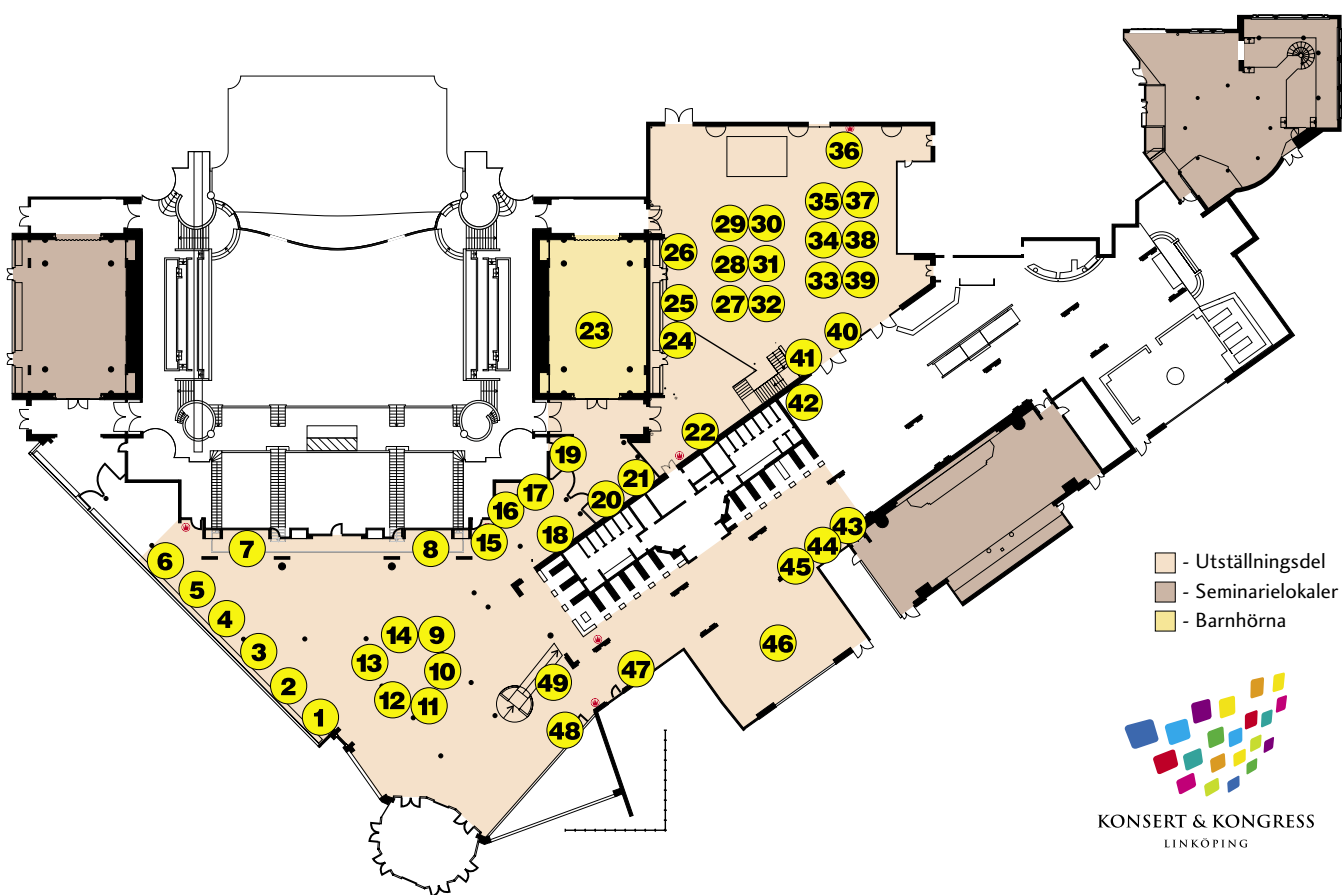

Utställarförteckning

Linköping Konsert & Kongress

BOOKSTAVSORDNING:

Adoro, Amedei	38	Galler Choklad	13
Anders Ljungstedts Gymnasium	23	Grothokorn	43
Annelie K Choklad	29	Handgjort Stockholm	25
Bang & Olufsen	42	Invicta Import AB	18
Belgiska Chokladimporten	11	Johan & Nyström Kaffe	28
Berzelii Choklad, Domori	14	Karamello, Valrhona/Droste	22
Blaxsta Vin AB	31	La Praline	48
Bodén & Lindeberg, Callebaut	17	Lilla Brödboden	21
Boxholms Ost	35	Muffins & Choklad Companiet	24
Brobergs Tobakshandel	45	Narr Konfektyr	19
Bräutigams Marsipan	5	Nesspresso	44
Café Gyllen AB	30	Norins Ost AB	40
Carolinas Massage	32	Produits Tricolores, Bonnat/Henriet	10
Chocolat Te	49	ScandChoco, Plantations	26
Chocolatier Jan Hedh & Maria Escalante	15	Schelins Konditori	37
Chokladakademien	6	Sia Glass	36
Chokladfontäner	16	Skandia Mäklarna	2
Chokladhuset i Limhamn, Michel Cluizel	33	Svensk Mathantverk	3
Cloetta Fazer AB	7	Thituson Bil	46
Dolfin Choklad	12	Toms Choklad	34
Emanuel Andrén Chocolate Taste & Design	27	Tärtverksta'n	9
Enosvezia AB	39	Ubbes Bageri AB	20
Esteban's Agenturer, Santander	47	Venus Choklad	1
Femtorp, Chocovic	8	Verner & Verner	4
Flickorna Kanold	41		