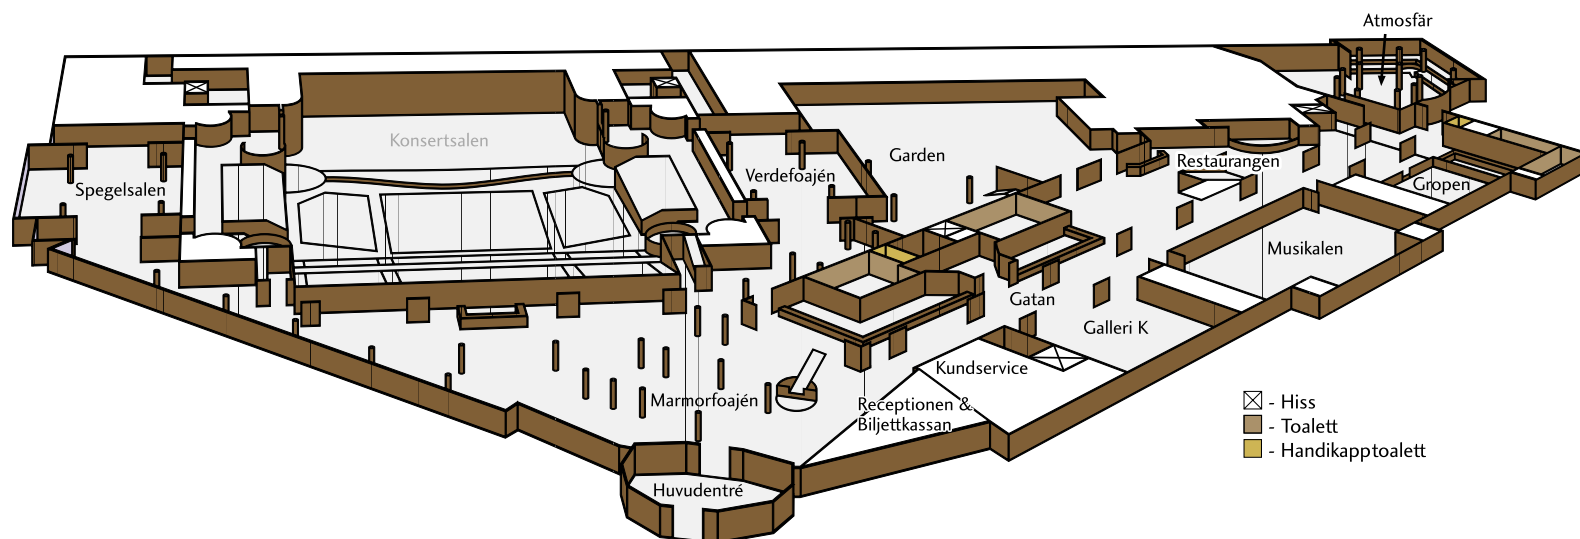

Utställarförteckning

Linköping Konsert & Kongress

BOOKSTAVSORDNING:

Adoro, Amedei	38	Galler Choklad	13
Anders Ljungstedts Gymnasium	23	Grothokorn	43
Annelie K Choklad	29	Handgjort Stockholm	25
Bang & Olufsen	42	Invicta Import AB	18
Belgiska Chokladimporten	11	Johan & Nyström Kaffe	28
Berzelii Choklad, Domori	14	Karamello, Valrhona/Droste	22
Blaxsta Vin AB	31	La Praline	48
Bodén & Lindeberg, Callebaut	17	Lilla Brödboden	21
Boxholms Ost	35	Muffins & Choklad Companiet	24
Brobergs Tobakshandel	45	Narr Konfektyr	19
Bräutigams Marsipan	5	Nesspresso	44
Café Gyllen AB	30	Norins Ost AB	40
Carolinas Massage	32	Produits Tricolores, Bonnat/Henriet	10
Chocolat Te	49	ScandChoco, Plantations	26
Chocolatier Jan Hedh & Maria Escalante	15	Schelins Konditori	37
Chokladakademien	6	Sia Glass	36
Chokladfontäner	16	Skandia Mäklarna	2
Chokladhuset i Limhamn, Michel Cluizel	33	Svensk Mathantverk	3
Cloetta Fazer AB	7	Thituson Bil	46
Dolfin Choklad	12	Toms Choklad	34
Emanuel Andrén Chocolate Taste & Design	27	Tärtverksta'n	9
Enosvezia AB	39	Ubbes Bageri AB	20
Esteban's Agenturer, Santander	47	Venus Choklad	1
Femtorp, Chocovic	8	Verner & Verner	4
Flickorna Kanold	41		