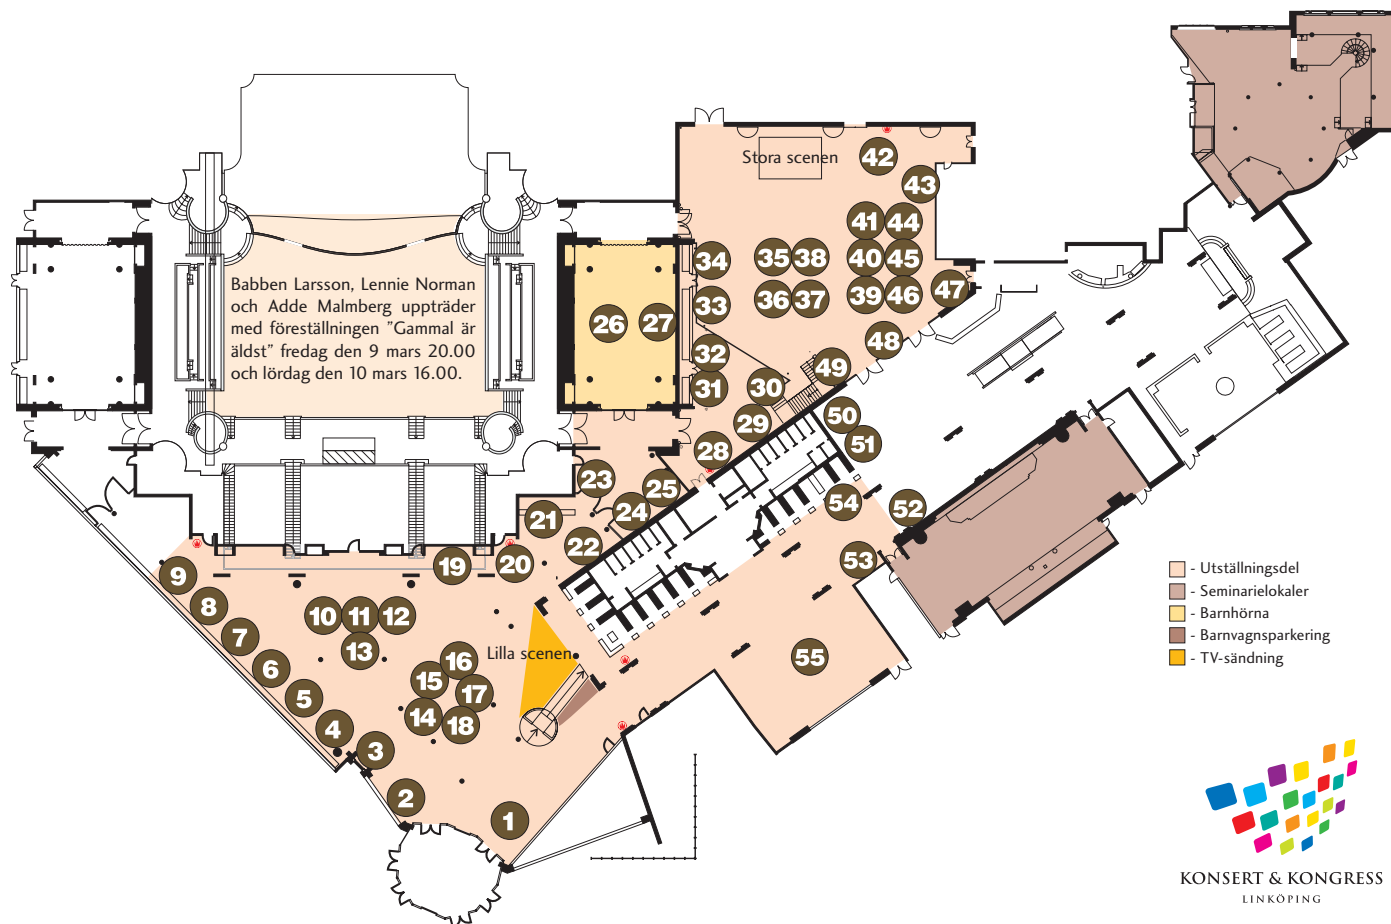

Utställarförteckning

Linköping Konsert & Kongress

KONSERT & KONGRESS
LINKÖPING

BOKSTAVSORDNING:

Adoro (Amedei)	28	Flickorna Kanold	49
Anders Ljungstedts Gymnasium	27	Galler	14
ASM Foods	19	Handgjort Stockholm	33
Bakeriet	34	HSB Östergötland	3
Bang & Olufsen	50	Information	1
Barnhörna	26	Johan & Nyström	12
Ben & Jerry's	42	Journal Chocolat	22
Beriksson Import (Muzzi)	47	La Praline	24
Berzelii Choklad & Konfekt (Domori)	44	Lilla Brödboden	23
Blaxsta Vin	10	Lindt	43
Boxholms Mejeri	41	Malmbergs Vatten	16
Brobergs Tobakshandel	11	Modern Wines	7
Bräutigams Marsipan	17	Norins Ost	48
Café Gyllen	38	North & South Fair Trade	39
Chocolat	20	Nova Scotia Whiskyprovning	31
Chocolat Te	18	P.A.U.S. Skönhet & Hälsa	51
Chokladcaféet	46	Runöl	13
Chokladcompaniet	32	Ryfors Konfektyr	54
Chokladhuset i Limhamn (Michel Cluizel)	29	ScandChoco (Vintage Plantations m fl)	35
Chokladshopen.com	30	Sonaco Foods (Venchi m fl)	52
Cloetta Fazer	21	Svenskt Mathantverk	53
Da Aldo (Amarelli)	25	Thituson Bil	55
Diageo	6	Toms-Webes	40
Dolfin	15	Vanini	45
Emanuel Andrn Chocolate Taste & Design	37	Venus Choklad	4
Enosvezia	8	Verner & Verner	5
Estebans Agenturer (Santander m fl)	2	Wines Of South Africa	9
Fentorp (Chocovic)	36		