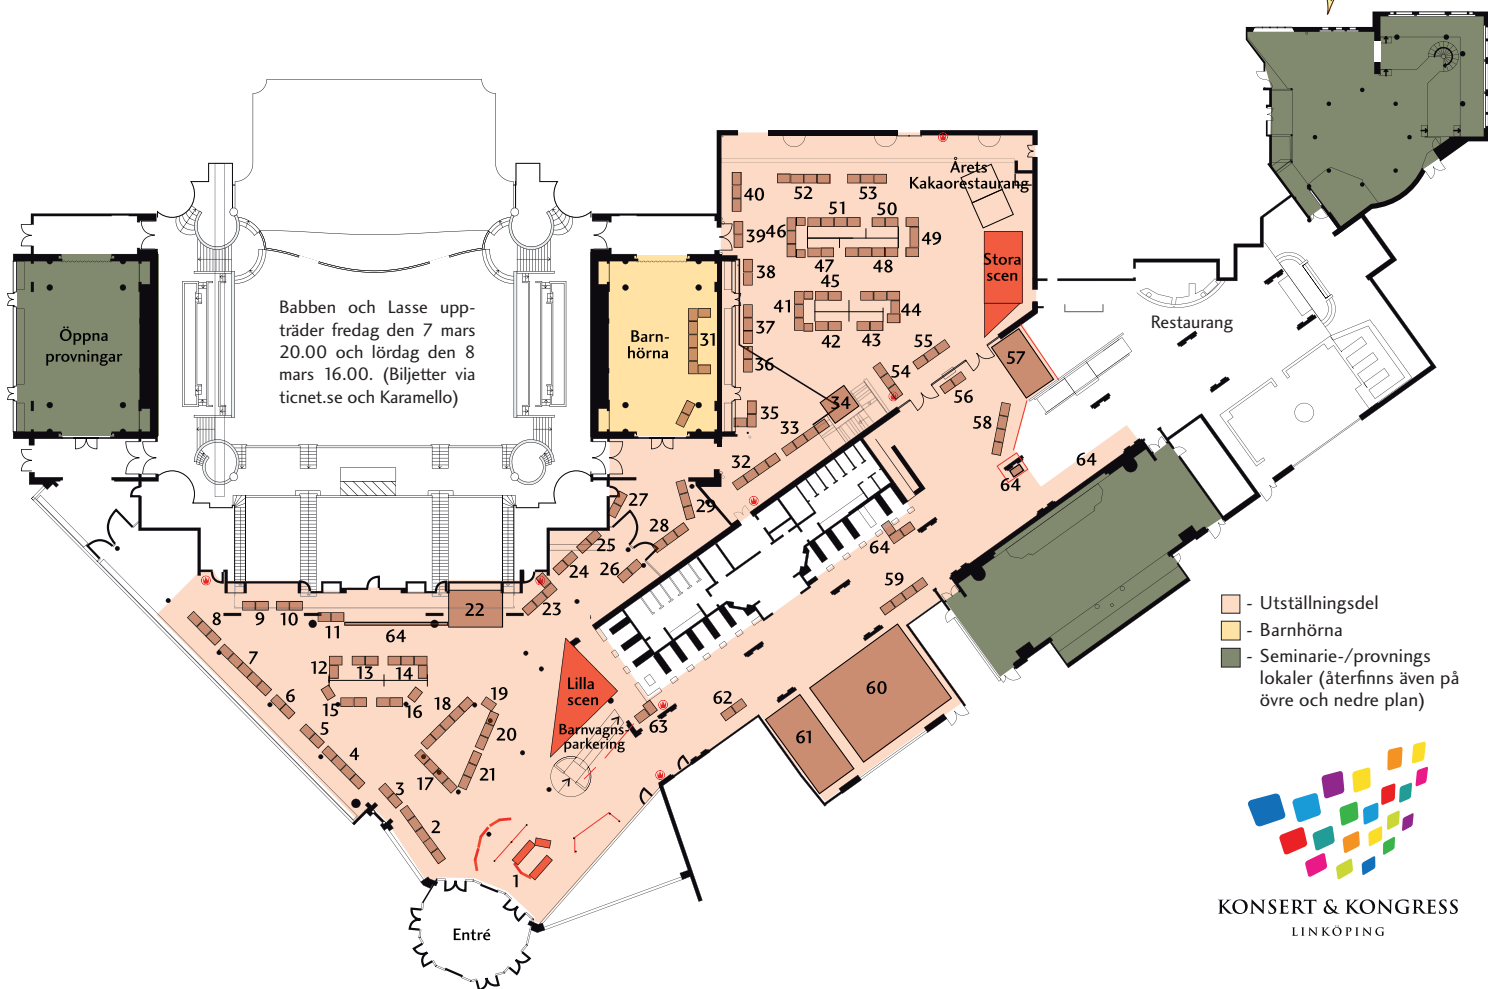

Utställarförteckning

Linköping Konsert & Kongress

■ - Utställningsdel
■ - Barnhörna
■ - Seminarie-/provningslokaler (återfinns även på övre och nedre plan)

KONSERT & KONGRESS
LINKÖPING

Utställare:

Adoro (Amedei m fl).....	32	Chokladshopen.com	34	Matkällaren	15
Anders Ljungstedts Gymnasium	31	Creativ Friskvård i Linköping AB	9	Medverkstan	45
Anthon Berg (Toms Sverige AB).....	41	Diageo Sweden AB.....	11	Norins Ost AB.....	55
Bakeriet	5	Dolfin Choklad	18	Nova Scotia Whiskyprovning.....	7
Bang & Olufsen	61	Ekenäs Slotts Konfektyr	37	Posten	54
Ben & Jerry´s Karamello.....	40	Emanuel Andrén Chocolate Taste & Design	44	Proculator (Vansito).....	62
Beriksson Import & Choklad (Muzzi m fl).....	52	Esteban´s Agenturer (Santander m fl).....	2	Puss & Kram Choklad	50
Berzelii Choklad (Domori).....	16	Femtorp AB (Chocovic)	53	Runöl	58
Blaxsta Vin AB.....	13	Flickorna Kanold	48	ScandChoco AB (Vintage Plantations m fl).....	51
Boxholms Mejeri.....	49	Galler Choklad	17	Sonaco Foods (Venchi m fl).....	47
Bräutigams Marsipan	20	Göteborgs choklad- & karamellfabrik i Lund.....	25	Svensk Mathantverk	59
Café Gyllen AB.....	46	Handgjort Stockholm.....	38	Tärtverksta'n	36
Café Gyllen AB (Linköpingsknäcke).....	63	Hedin Bil	60	Utställningar	64
Chocolade Compagniet (Valrhona)	43	Information	1	Vanini	22
Chocolat	23	Johan & Nyström	42	Venus Choklad	4
Choglad.....	24	KLM	3	Wine Of South Africa.....	12
Choklad Companiet i Göteborg HB.....	26	La Praline	28	Wärnelius Vingård.....	6
Chokladakademien	8	Lilla Brödboden.....	27	Zebeda Chocolate AB	21
Chokladfestivalen (Sthlm) Magnus & Tony.....	35	Make Up Store	10	Åsö Choklad, Domori.....	16
Chokladfontän Karamello.....	29	Malmbergs vatten via arrangören	19 & 56	Österlinds	57
Chokladhuset i Limhamn (Michel Cluizel)	33	Malmö Chokladfabrik.....	14		